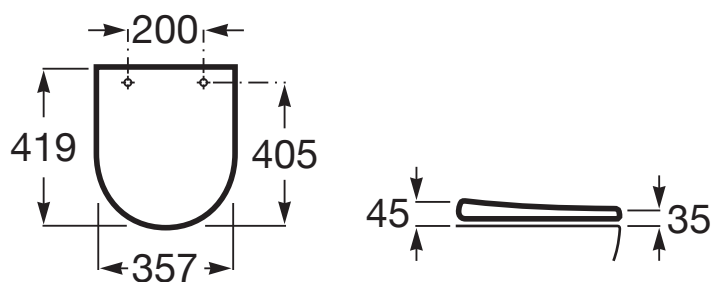

THE GAP

Capac WC CPT Supralit®, cu închidere amortizată,
THE GAP

PRE (FĂRĂ TVA) (FĂRĂ TVA)

281,00 LEI

SCHIȚE TEHNICE

CARACTERISTICI

Adecvat pentru: Closet

Formă: Rotundă

Material balamale: Oțel inoxidabil

Scaun / capac compact

Sistem SoftClose®

COMPATIBIL CU

WC Rimless (fără margini)
lipit de perete, din porțelan,
cu evacuare dublă - ROUND
(ROTUND)

3420N7..0

ROUND - WC compact
suspendat din porțelan,
Rimless®